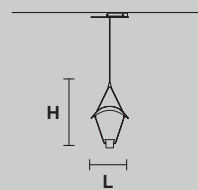

VOLLEE S1 P UP

L 25 cm / 9.84"
SP 17,5 cm / 6.89"
H 44 cm / 17.32"

LED x 6,6 W CRI>90
3000 K - 825 Nominal lm
Dimmable: NO