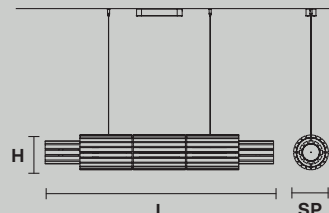

L 135 cm / 53.14"
SP 27 cm / 10.62"
H 27 cm / 10.62"

LED x 56 W CRI>95
3000 K - 5076 Nominal lm
Dimmable: 0 - 10 V

VEGAS BIL 180  

L 175 cm / 68.89"
SP 27 cm / 10.62"
H 27 cm / 10.62"

LED x 72 W CRI>95
3000 K - 6480 Nominal lm
Dimmable: 0 - 10 V