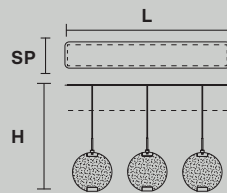

G18 Ottone spazzolato
Brushed brass

TR Vetro trasparente
Transparent glass

FM Vetro fumè
Smoky glass

VD Vetro verde
Green glass

AZ Vetro azzurro
Light blue glass

RS Vetro rosa
Pink glass

HORO C3 LN 125

L 125 cm / 49.21"
SP 20 cm / 7.87"
H max 155 cm / 61.02"