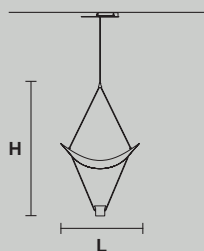

V98 Bianco goffrato
Embossed white

V91 Nero goffrato
Embossed black

V99 Oro opaco verniciato
Painted matt gold

V55 Carta da zucchero
Mid Blue

V24 Zucca
Pumpkin

VOLLEE S1 G

L 52 cm / 20.47"
SP 36 cm / 14.17"
H 88 cm / 34.65"