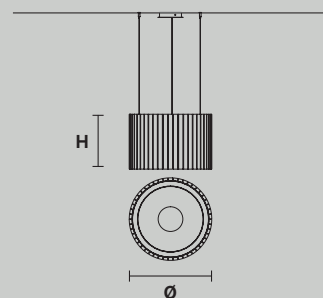

F04 Foglia Champagne
Champagne leaf

VEGAS S RD12  

Ø 12 cm / 4.72"
H 28 cm / 11.02"

LED x 5,4 W CRI>90,
3000K - 688 Nominal lm
Not Dimmable

VEGAS S RD40  

Ø 40 cm / 15.74"
H 40 cm / 15.74"

LED x 18 W CRI>95,
3000K - 1620 Nominal lm
Dimmable: 0 - 10 V

VEGAS S RD60  

Ø 60 cm / 23.62"
H 40 cm / 15.74"

LED x 36 W CRI>95,
3000K - 3240 Nominal lm
Dimmable: 0 - 10 V

VEGAS S RD40 DB  

Ø 40 cm / 15.74"
H 50 cm / 19.68"

LED x 21 W CRI>95,
3000K - 1890 Nominal lm
Dimmable: 0 - 10 V