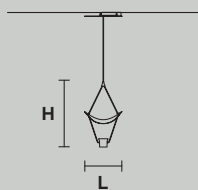

VOLLEE S1 P DOWN

L 25 cm / 9.84"
SP 17,5 cm / 6.89"
H 44 cm / 17.32"

LED x 6,6 W CRI>90
3000 K - 825 Nominal lm
Dimmable: NO