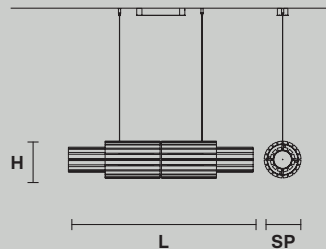

L 135 cm / 53.14"
SP 27 cm / 10.62"
H 27 cm / 10.62"

LED x 56 W CRI>95
3000 K - 5076 Nominal lm
Dimmable: 0 - 10 V

VEGAS BIL 180  

L 175 cm / 68.89"
SP 27 cm / 10.62"
H 27 cm / 10.62"

LED x 72 W CRI>95
3000 K - 6480 Nominal lm
Dimmable: 0 - 10 V