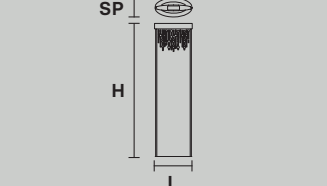

OLÀ PL4 OV 100 

L 100 cm / 39.37"
SP 13 cm / 5.12"
H 26 cm / 10.23"

 4×E14×40 W max
USA 4×E12×40 W max
(not included)

DOWN LED x 21,6 W CRI>90
 3000 K - 3270 Nominal lm
Dimmable: 1-10V + PUSH

OLÀ STL2 

L 50 cm / 19.68"
SP 24 cm / 9.45"
H 180 cm / 70.90"