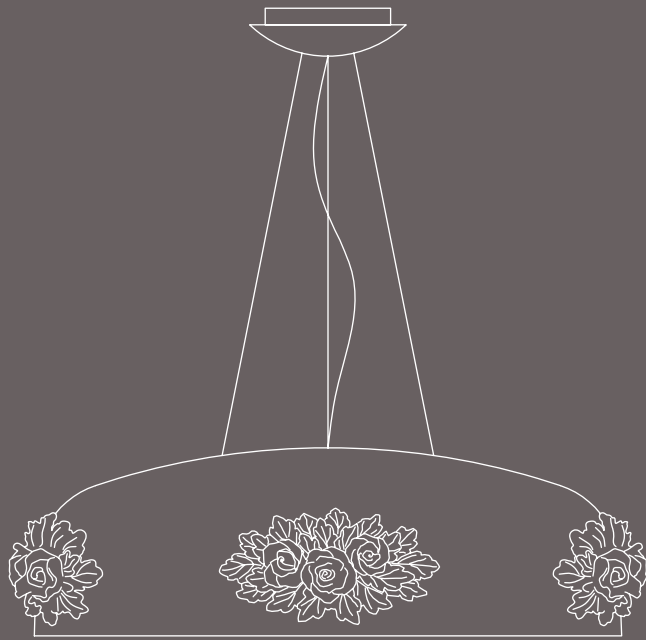

DAME

design by Manuel e Vanessa Vivian