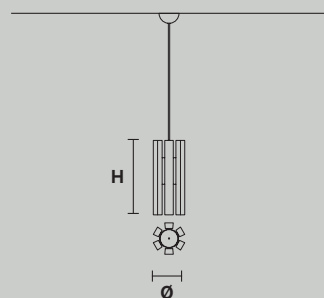

F04 Foglia Champagne
Champagne leaf

VEGAS S RD12  

Ø 12 cm / 4.72"
H 28 cm / 11.02"

LED x 5,4 W CRI>90,
3000K - 688 Nominal lm
Not Dimmable

VEGAS S RD40  

Ø 40 cm / 15.74"
H 40 cm / 15.74"

LED x 18 W CRI>95,
3000K - 1620 Nominal lm
Dimmable: 0 - 10 V