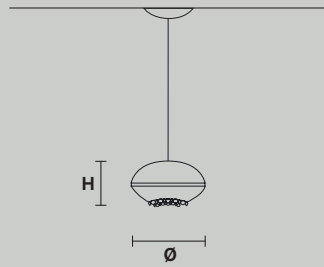

Structure en métal peint et pendentifs en cristal. LED éclairage.

СТРУКТУРА ИЗ ОКРАШЕННОГО МЕТАЛЛА И ХРУСТАЛЬНЫЕ ПОДВЕСЫ.

F01 Foglia oro
Gold leaf

V95 Bianco opaco
Matt white

BLINK S 1

Ø 24 cm / 9.44"
H 18 cm / 7.08"