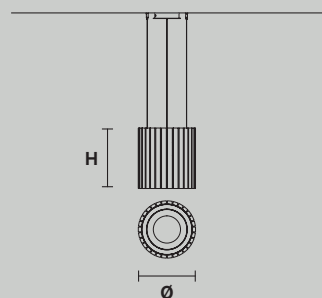

F04 Foglia Champagne
Champagne leaf

VEGAS S RD12  

Ø 12 cm / 4.72"
H 28 cm / 11.02"

LED x 5,4 W CRI>90,
3000K - 688 Nominal lm
Not Dimmable

VEGAS S RD40  

Ø 40 cm / 15.74"
H 40 cm / 15.74"

LED x 18 W CRI>95,
3000K - 1620 Nominal lm
Dimmable: 0 - 10 V