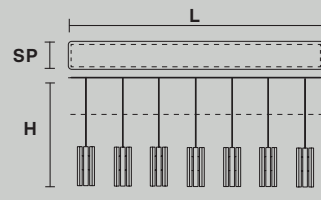

L 175 cm / 68.89"
 SP 20 cm / 7.87"
 H max 150 cm / 59.05"

LED x 37,8W CRI>90
 3000 K - 4816 Nominal lm
 Dimmable: 1-10 V + DALI + PUSH

VEGAS C3 RD 40  

Ø 40 cm / 15.74"
 H max 150 cm / 59.05"

LED x 16,2 W CRI>90
 3000 K - 2064 Nominal lm
 Dimmable: 1-10 V + PUSH