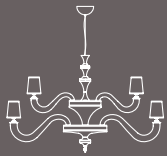

Darshan
294